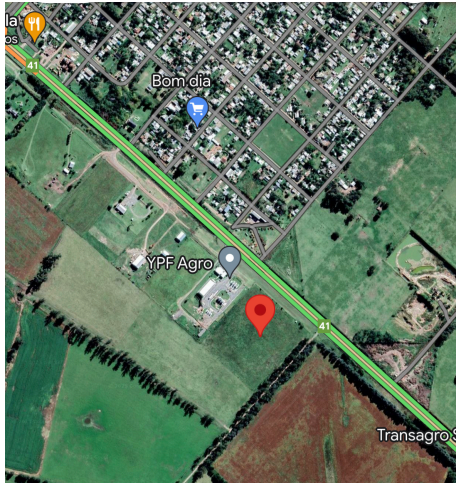

Ficha de la Propiedad - RUTA 41

Detalles

Detalles

- OPERACIÓN : Venta
- TIPO DE INMUEBLE : chacra
- DIRECCIÓN : RUTA 41
- PROVINCIA : Buenos Aires
- LOCALIDAD : GRAL BELGRANO
- SUPERFICIE : 3,7 HECTAREAS
- PRECIO : U\$S 210.000

Descripción

Se trata de una parcela ubicada sobre ruta ideal para cualquier tipo de actividad comercial

Imágenes de la propiedad

www.pollastroarguellesinmobiliaria.com.ar